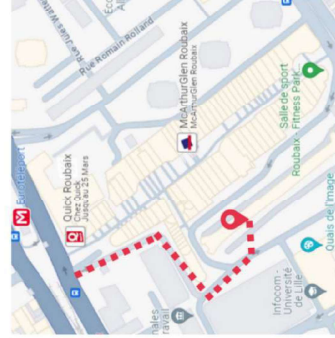

Pour en savoir plus, contactez notre animateur numérique Nicolas : 07 77 14 47 62

PRENDRE EN MAIN L'APPLICATION DOGTOLIB

Apprenez à naviguer depuis l'ordinateur ou le smartphone sur l'application Doctolib pour prendre un RDV en physique ou en visio avec un professionnel de santé.

De 14h à 16h30
Emmaüs Connect Roubaix -
10 rue de Lannoy, 59100 Roubaix