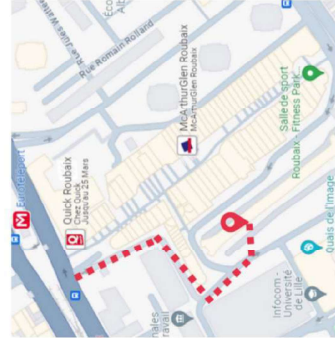

Pour en savoir plus, contactez notre animateur numérique Nicolas : 07 77 14 47 62

PRENDRE EN MAIN L'APPLICATION DOGTOLIB

Apprenez à naviguer depuis l'ordinateur ou le smartphone sur l'application Doctolib pour prendre un RDV en physique ou en visio avec un professionnel de santé.

De 14h à 16h30
Emmaüs Connect Roubaix -
10 rue de Lannoy, 59100 Roubaix