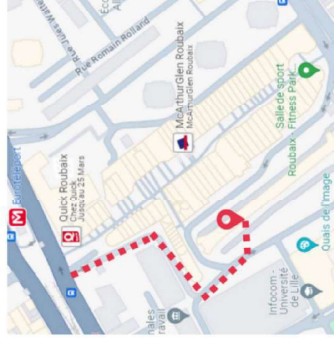

# PRENDRE EN MAIN L'APPLICATION DOGTOLIB

Apprenez à naviguer depuis l'ordinateur ou le smartphone sur l'application Doctolib pour prendre un RDV en physique ou en visio avec un professionnel de santé.

**De 14h à 16h30**  
Emmaüs Connect Roubaix -  
10 rue de Lannoy, 59100 Roubaix