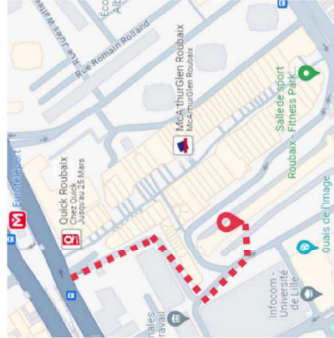

Pour en savoir plus, contactez notre animateur numérique Nicolas : 07 77 14 47 62

PRENDRE EN MAIN L'APPLICATION DOGTOLIB

Apprenez à naviguer depuis l'ordinateur ou le smartphone sur l'application Doctolib pour prendre un RDV en physique ou en visio avec un professionnel de santé.

De 14h à 16h30
Emmaüs Connect Roubaix -
10 rue de Lannoy, 59100 Roubaix